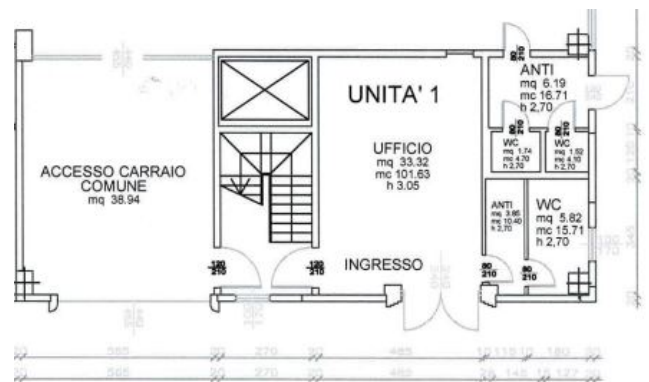

QUADRANTE CASA

Agenzia Quadrante casa
Via Roma, 48 - Montegrotto Terme (PD) - 35036
0498912073 / 0498912480
agenzia@quadrantecasa.it