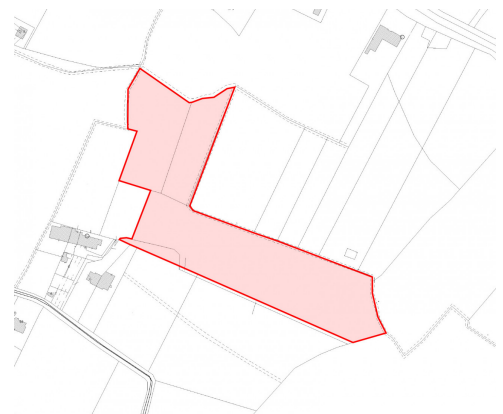

QUADRANTE CASA

Agenzia Quadrante casa
Via Roma, 48 - Montegrotto Terme (PD) - 35036
0498912073 / 0498912480
agenzia@quadrantecasa.it