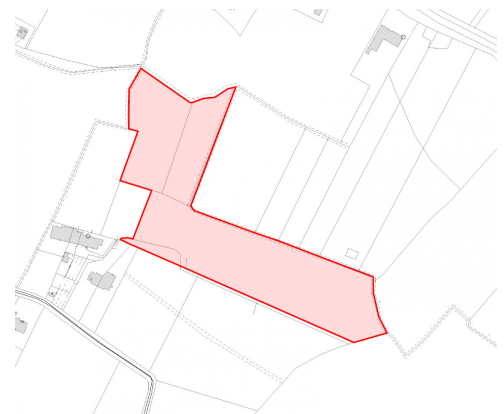

QUADRANTE CASA

Agenzia Quadrante casa
Via Roma, 48 - Montegrotto Terme (PD) - 35036
0498912073 / 0498912480
agenzia@quadrantecasa.it