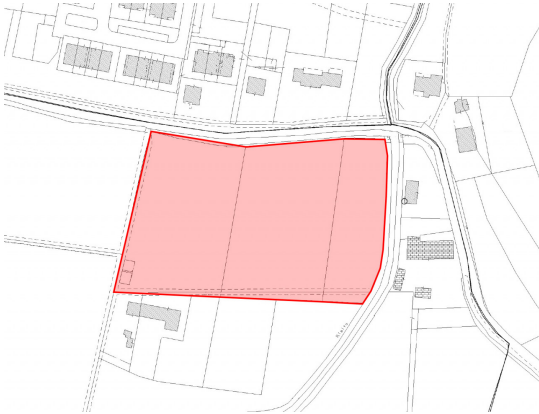

QUADRANTE CASA

Agenzia Quadrante casa

Via Roma, 48 - Montegrotto Terme (PD) - 35036

0498912073 / 0498912480

agenzia@quadrantecasa.it