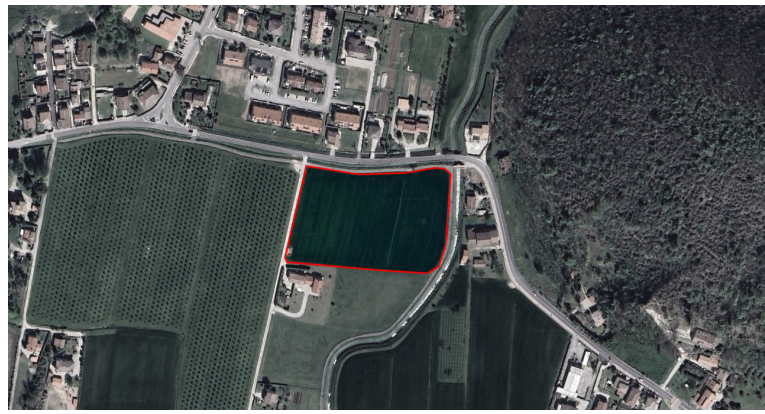

QUADRANTE CASA

Agenzia Quadrante casa

Via Roma, 48 - Montegrotto Terme (PD) - 35036

0498912073 / 0498912480

agenzia@quadrantecasa.it