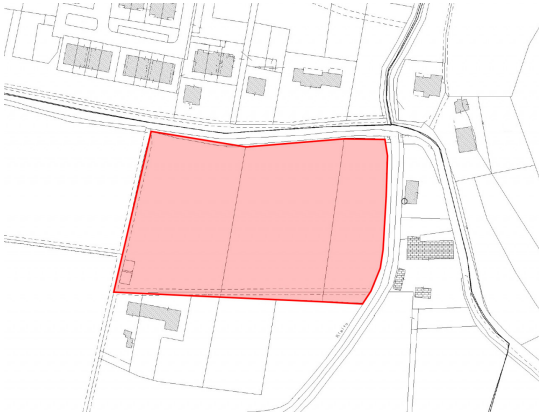

QUADRANTE CASA

Riferimento :GX1443

Terreno in vendita a Teolo

Agenzia Quadrante casa

Via Roma, 48 - Montegrotto Terme (PD) - 35036

0498912073 / 0498912480

agenzia@quadrantecasa.it

Occasione da non perdere. Terreno agricolo in vendita di Mq 18.840 a Tramonte di Teolo. Zona strategica ricadente a ridosso della zona collinare con particolari ed importanti caratteristiche (l'area ha un elevato grado di apprezzamento data la posizione). L'appezzamento di terreno è regolare, un rettangolo perfetto. Panorama mozzafiato. Ottima esposizione alla luce solare. Zona stupenda.

La visita all'immobile sarà eseguita soltanto dopo un appuntamento conoscitivo presso l'agenzia.

Rif. GX1443

Prezzo: 150.000 € Mq: 18.840

QUADRANTE CASA

Agenzia Quadrante casa

Via Roma, 48 - Montegrotto Terme (PD) - 35036