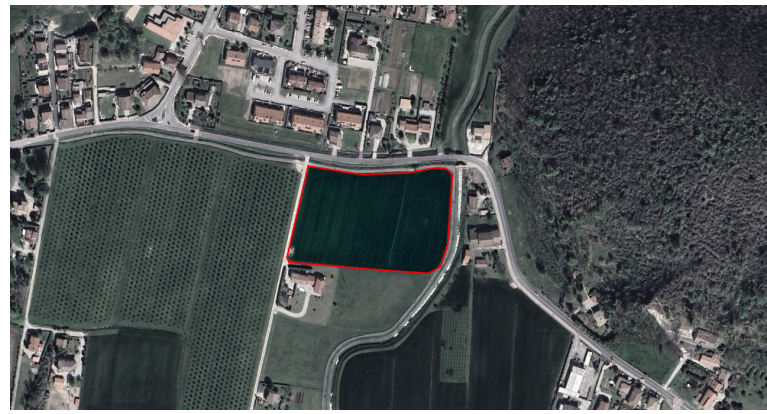

QUADRANTE CASA

Agenzia Quadrante casa

Via Roma, 48 - Montegrotto Terme (PD) - 35036

0498912073 / 0498912480

agenzia@quadrantecasa.it