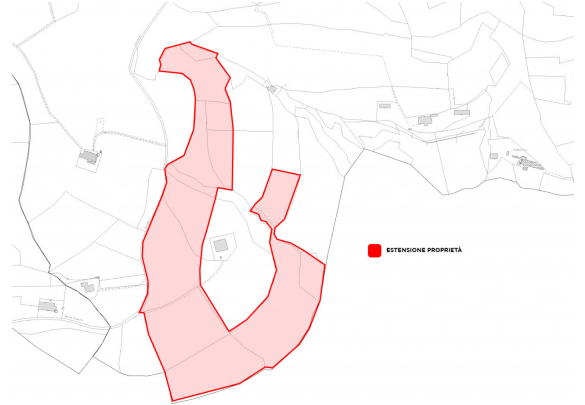

QUADRANTE CASA

Riferimento :GX1423D

Terreno in vendita a Cinto Euganeo

Agenzia Quadrante casa

Via Roma, 48 - Montegrotto Terme (PD) - 35036

0498912073 / 0498912480

agenzia@quadrantecasa.it

Proponiamo in vendita un terreno agricolo a vigneto ed uliveto di circa 50.000 mq situato nella suggestiva zona del Monte Fasolo nel comune di Cinto Euganeo. Il terreno è perfetto per chi desidera avviare un'attività agricola o ampliare la propria azienda, grazie alla sua generosa estensione e al contesto naturale circostante. La posizione privilegiata offre viste panoramiche mozzafiato sulle colline euganee, regalando una sensazione di pace e tranquillità ideale per trascorrere momenti all'aria aperta immersi nella bellezza della natura. L'area gode anche di ottima esposizione solare, garantendo condizioni ottimali per lo sviluppo delle coltivazioni.

La visita al terreno sarà effettuata soltanto dopo un incontro conoscitivo presso la nostra sede.

Rif. GX1423D

Prezzo: 250.000 € Mq: 50.000

QUADRANTE CASA

Agenzia Quadrante casa

Via Roma, 48 - Montegrotto Terme (PD) - 35036