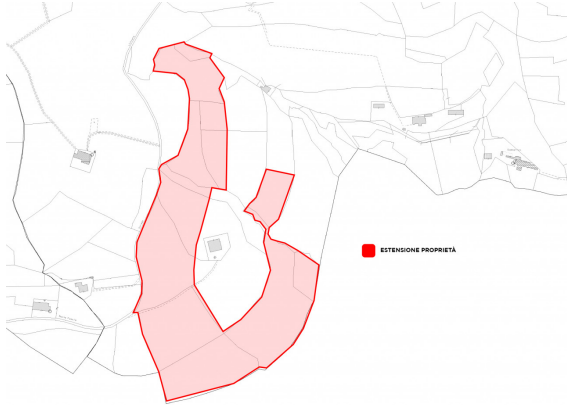

QUADRANTE CASA

Agenzia Quadrante casa

Via Roma, 48 - Montegrotto Terme (PD) - 35036

0498912073 / 0498912480

agenzia@quadrantecasa.it