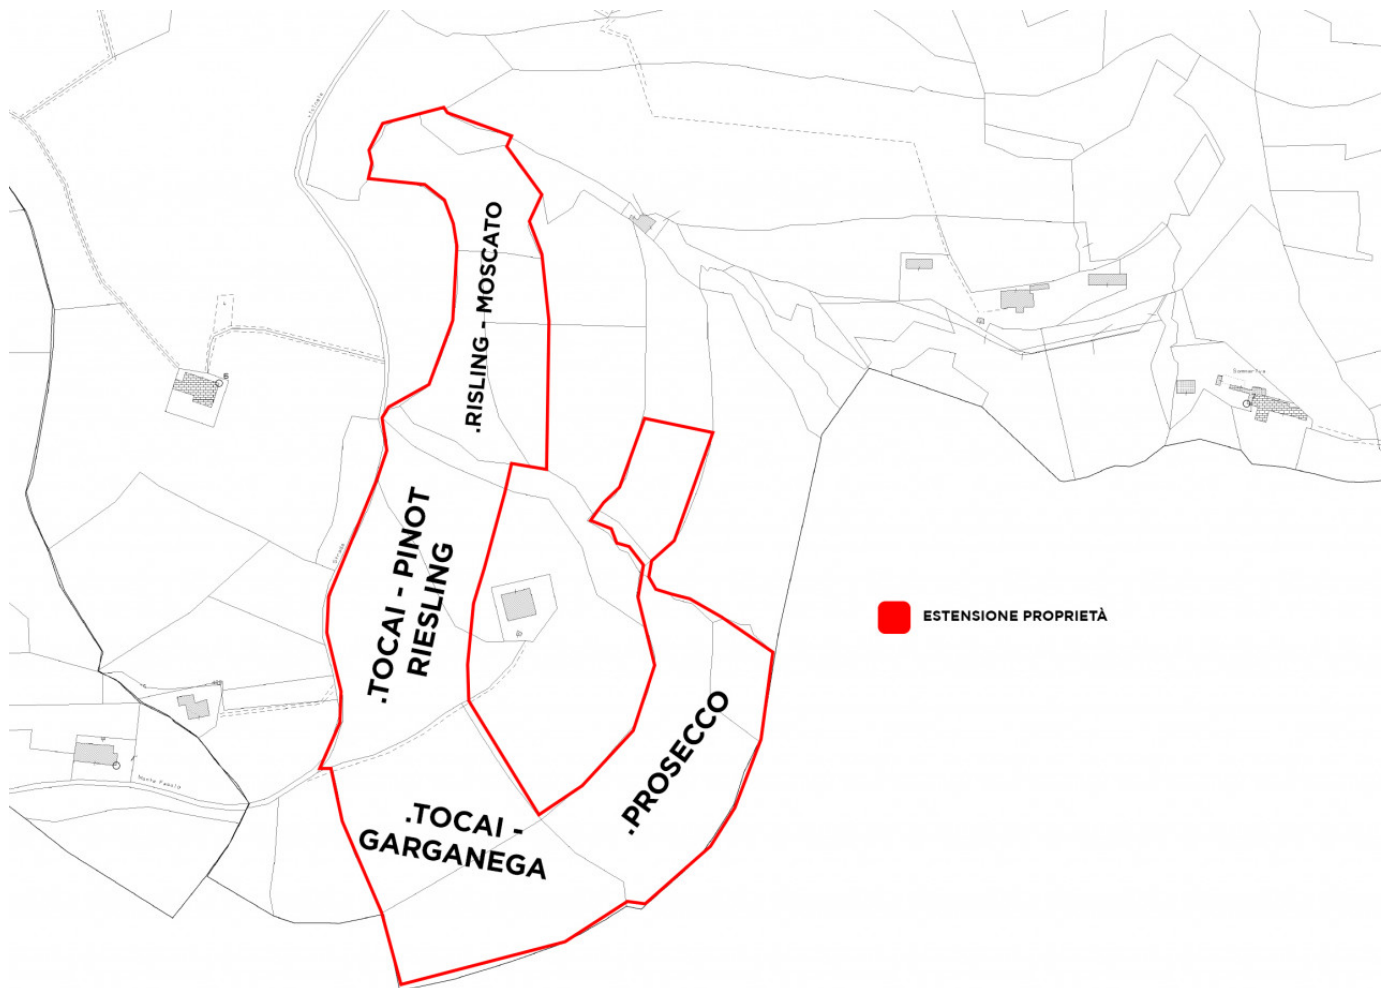

QUADRANTE CASA

---

Riferimento :GX1423D

---

Terreno in vendita a Cinto Euganeo

*Agenzia Quadrante casa*

Via Roma, 48 - Montegrotto Terme (PD) - 35036

0498912073 / 0498912480

agenzia@quadrantecasa.it

Proponiamo in vendita un terreno agricolo a vigneto ed uliveto di circa 50.000 mq situato nella suggestiva zona del Monte Fasolo nel comune di Cinto Euganeo. Il terreno è perfetto per chi desidera avviare un'attività agricola o ampliare la propria azienda, grazie alla sua generosa estensione e al contesto naturale circostante. La posizione privilegiata offre viste panoramiche mozzafiato sulle colline euganee, regalando una sensazione di pace e tranquillità ideale per trascorrere momenti all'aria aperta immersi nella bellezza della natura. L'area gode anche di ottima esposizione solare, garantendo condizioni ottimali per lo sviluppo delle coltivazioni.