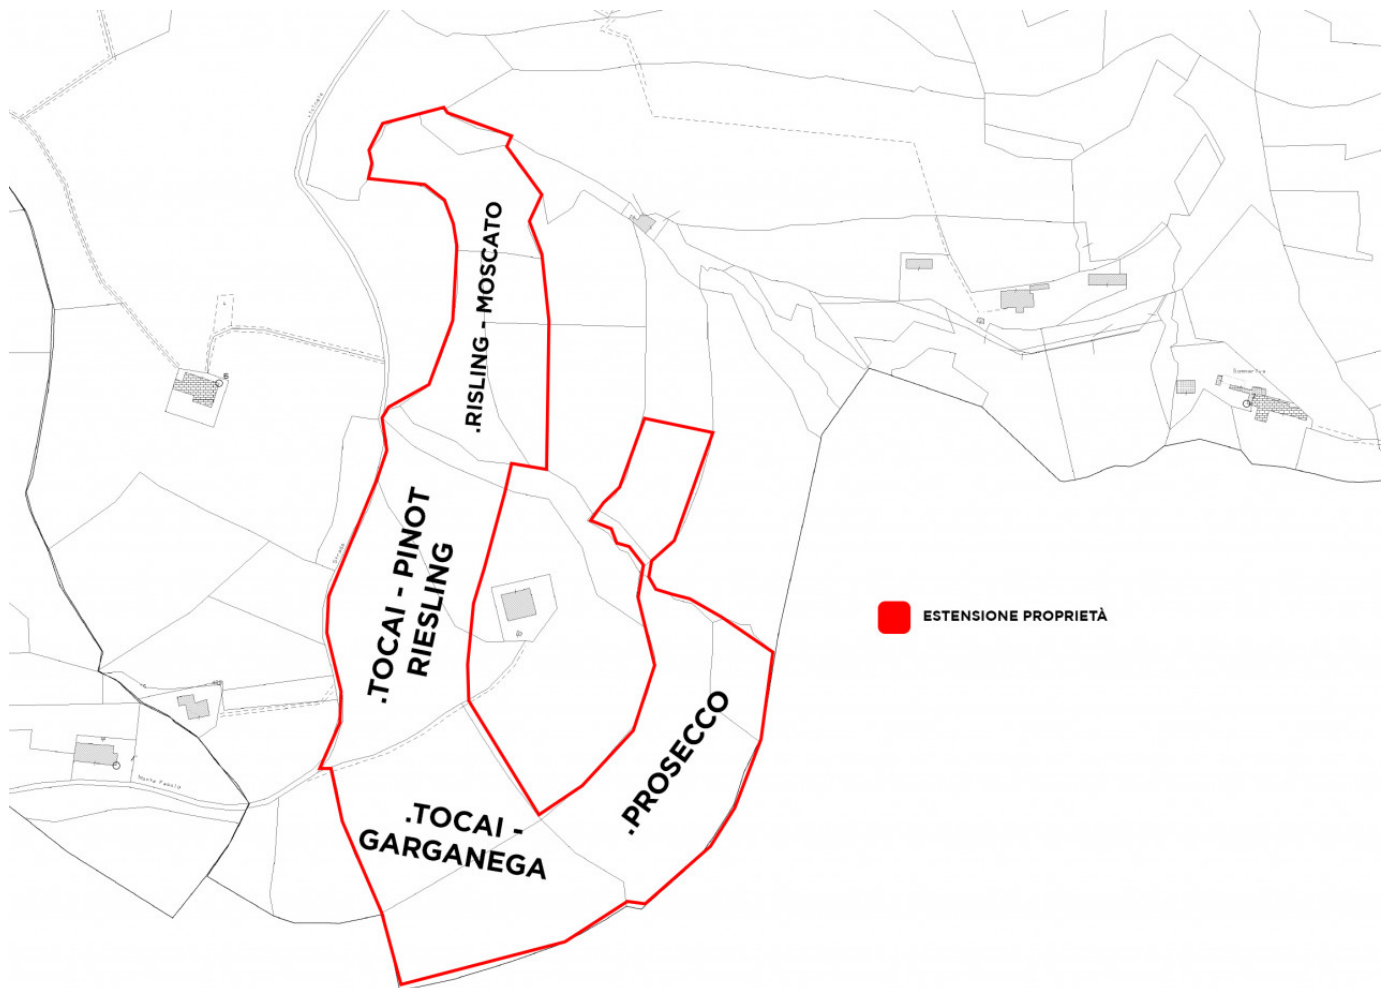

QUADRANTE CASA

---

Riferimento :GX1423D

---

Terreno in vendita a Cinto Euganeo

*Agenzia Quadrante casa*

Via Roma, 48 - Montegrotto Terme (PD) - 35036

0498912073 / 0498912480

agenzia@quadrantecasa.it

Proponiamo in vendita un terreno agricolo a vigneto ed uliveto di circa 50.000 mq situato nella suggestiva zona del Monte Fasolo nel comune di Cinto Euganeo. Il terreno è perfetto per chi desidera avviare un'attività agricola o ampliare la propria azienda, grazie alla sua generosa estensione e al contesto naturale circostante. La posizione privilegiata offre viste panoramiche mozzafiato sulle colline euganee, regalando una sensazione di pace e tranquillità ideale per trascorrere momenti all'aria aperta immersi nella bellezza della natura. L'area gode anche di ottima esposizione solare, garantendo condizioni ottimali per lo sviluppo delle coltivazioni.

La visita al terreno sarà effettuata soltanto dopo un incontro conoscitivo presso la nostra sede.

Rif. GX1423D

*Prezzo: 350.000 €      Mq: 50.000*

QUADRANTE CASA

*Agenzia Quadrante casa*

Via Roma, 48 - Montegrotto Terme (PD) - 35036