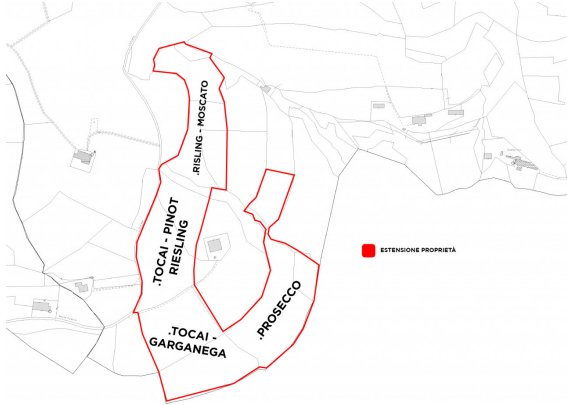

QUADRANTE CASA

Riferimento :GX1423D

Terreno in vendita a Cinto Euganeo

Agenzia Quadrante casa

Via Roma, 48 - Montegrotto Terme (PD) - 35036

0498912073 / 0498912480

agenzia@quadrantecasa.it

Proponiamo in vendita un terreno agricolo a vigneto ed uliveto di circa 50.000 mq situato nella suggestiva zona del Monte Fasolo nel comune di Cinto Euganeo. Il terreno è perfetto per chi desidera avviare un'attività agricola o ampliare la propria azienda, grazie alla sua generosa estensione e al contesto naturale circostante. La posizione privilegiata offre viste panoramiche mozzafiato sulle colline euganee, regalando una sensazione di pace e tranquillità ideale per trascorrere momenti all'aria aperta immersi nella bellezza della natura. L'area gode anche di ottima esposizione solare, garantendo condizioni ottimali per lo sviluppo delle coltivazioni.

La visita al terreno sarà effettuata soltanto dopo un incontro conoscitivo presso la nostra sede.

Rif. GX1423D

Prezzo: 250.000 € Mq: 50.000

QUADRANTE CASA

Agenzia Quadrante casa

Via Roma, 48 - Montegrotto Terme (PD) - 35036