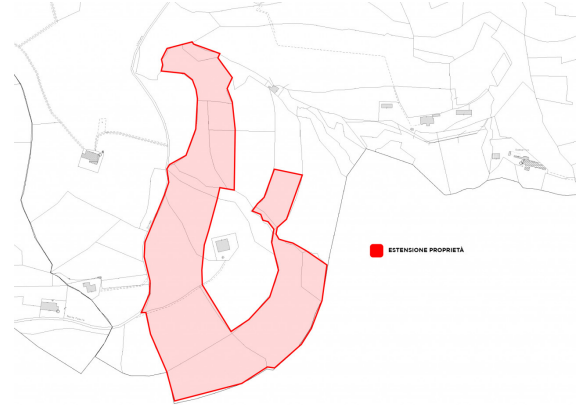

QUADRANTE CASA

Riferimento :GX1423D

Terreno in vendita a Cinto Euganeo

Agenzia Quadrante casa

Via Roma, 48 - Montegrotto Terme (PD) - 35036

0498912073 / 0498912480

agenzia@quadrantecasa.it

Proponiamo in vendita un terreno agricolo a vigneto ed uliveto di circa 50.000 mq situato nella suggestiva zona del Monte Fasolo nel comune di Cinto Euganeo. Il terreno è perfetto per chi desidera avviare un'attività agricola o ampliare la propria azienda, grazie alla sua generosa estensione e al contesto naturale circostante. La posizione privilegiata offre viste panoramiche mozzafiato sulle colline euganee, regalando una sensazione di pace e tranquillità ideale per trascorrere momenti all'aria aperta immersi nella bellezza della natura. L'area gode anche di ottima esposizione solare, garantendo condizioni ottimali per lo sviluppo delle coltivazioni.

La visita al terreno sarà effettuata soltanto dopo un incontro conoscitivo presso la nostra sede.

Rif. GX1423D

Prezzo: 250.000 € Mq: 50.000

QUADRANTE CASA

Agenzia Quadrante casa

Via Roma, 48 - Montegrotto Terme (PD) - 35036