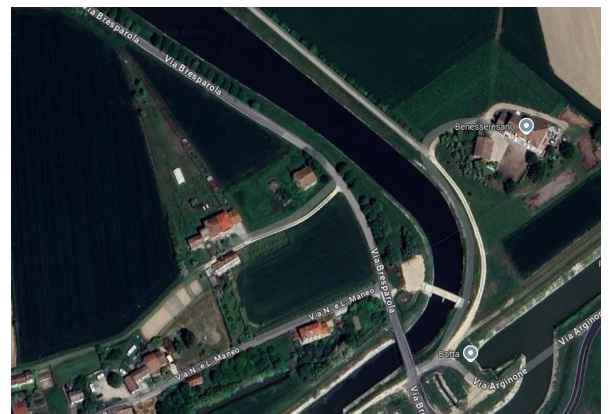

QUADRANTE CASA

Riferimento :GX1458

Casa singola in vendita a Polesella

Agenzia Quadrante casa

Via Roma, 48 - Montegrotto Terme (PD) - 35036

0498912073 / 0498912480

agenzia@quadrantecasa.it

Questa casa singola terratetto si trova nella zona di Polesella, un comune caratterizzato dalla sua tranquillità e vicinanza ai servizi essenziali. L'immobile è disponibile per la vendita e offre ampie possibilità di ristrutturazione completa secondo i gusti personali dell'acquirente. La proprietà include un vasto terreno di 2500 mq con annesso ricovero attrezzato dalle generose metrature, offrendo il potenziale per la realizzazione di uno spazio verde rigoglioso o altre strutture complementari. La posizione privilegiata consente facile accesso alle principali vie di comunicazione e garantisce la comodità nel raggiungere le zone circostanti. Questa opportunità rappresenta un investimento ideale per chi desidera creare una residenza personalizzata in armonia con l'ambiente circostante.

La visita sarà effettuata soltanto dopo un incontro conoscitivo con un consulente dell'agenzia.

Rif. GX1458

Prezzo: 45.000 € Mq: 0

QUADRANTE CASA

Agenzia Quadrante casa

Via Roma, 48 - Montegrotto Terme (PD) - 35036