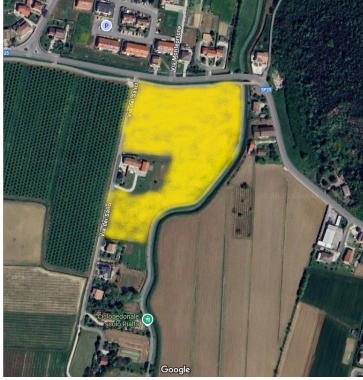

*agenzia@quadrantecasa.it*

Occasione da non perdere. Terreno agricolo in vendita di Mq 27.000 circa a Tramonte di Teolo. Zona strategica ricadente a ridosso della zona collinare con particolari ed importanti caratteristiche (l'area ha un elevato grado di apprezzamento data la posizione). Panorama mozzafiato. Ottima esposizione alla luce solare. Zona stupenda.