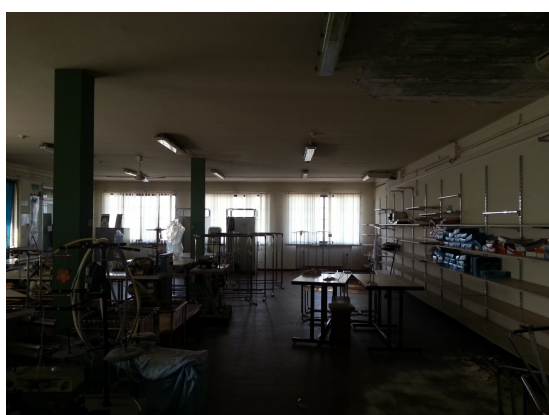

QUADRANTE CASA

Agenzia Quadrante casa
Via Roma, 48 - Montegrotto Terme (PD) - 35036
0498912073 / 0498912480
agenzia@quadrantecasa.it